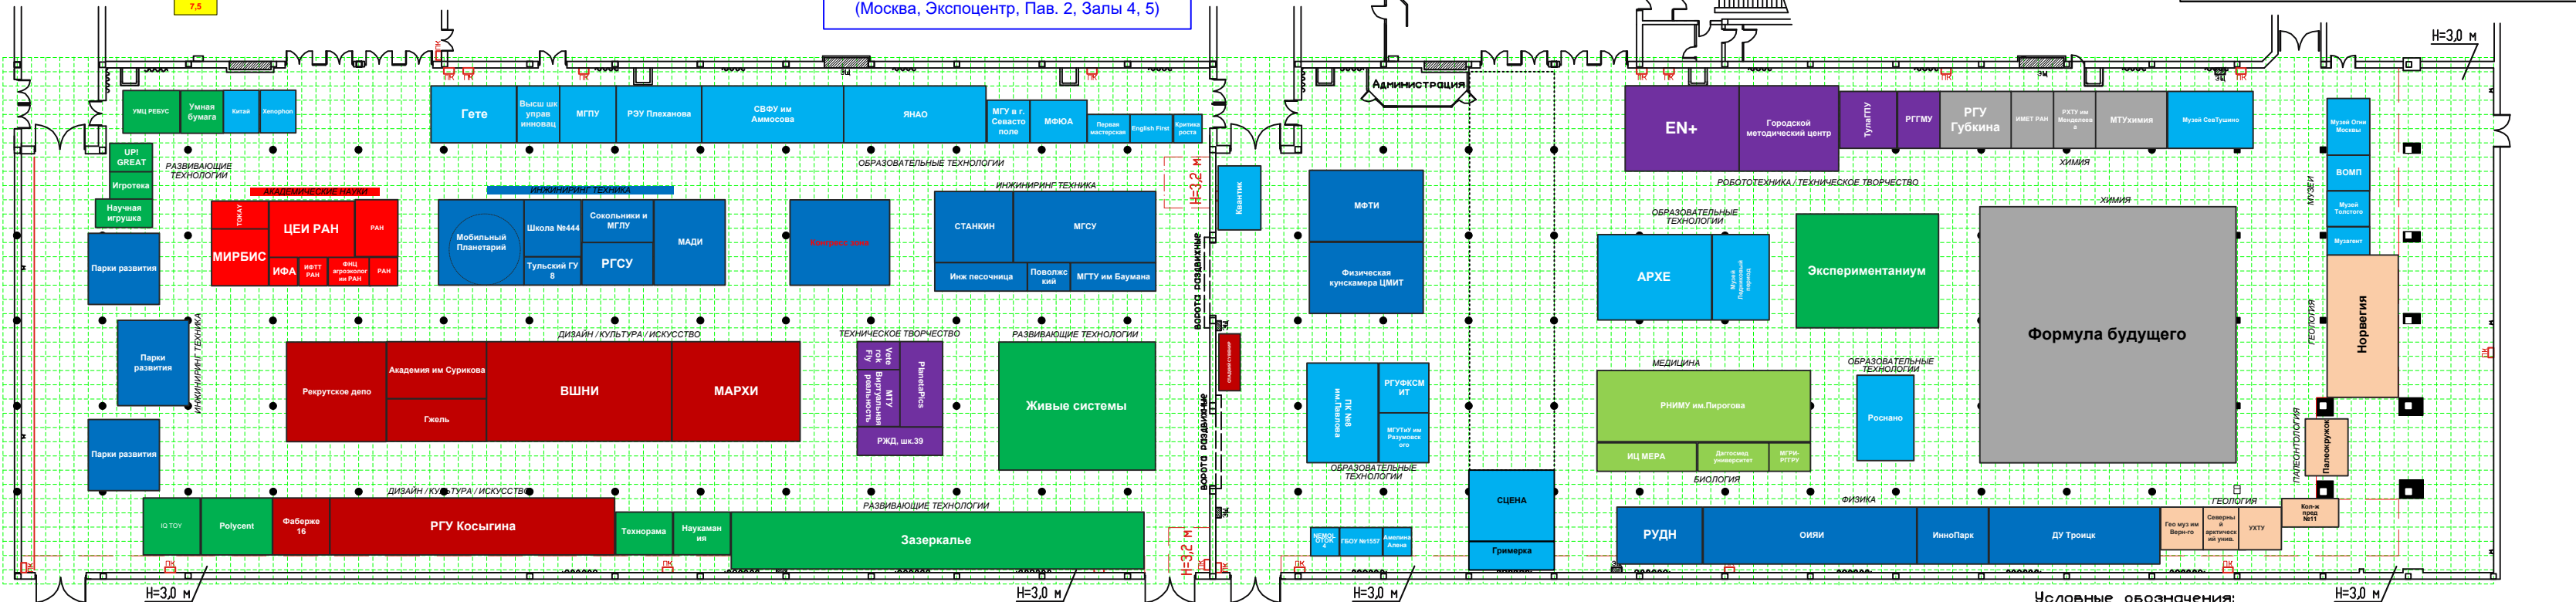

Площадь нетто		
	Площадь	Название
Сумма	2635	
Общий итог	2635,00	

ЦЕНТРАЛЬНАЯ ВЫСТАВКА
XII Фестиваля науки в городе Москве
6 - 8 октября 2017 года
 (Москва, Экспоцентр, Пав. 2, Залы 4, 5)

Монтажные ворота H=3,1м B=3,4м

Монтажные ворота H=3,1м B=3,4м

ОИЯИ

Условные обозначения:

- пожарный кран
- электрический щит

РАЗВИВАЮЩИЕ ТЕХНОЛОГИИ